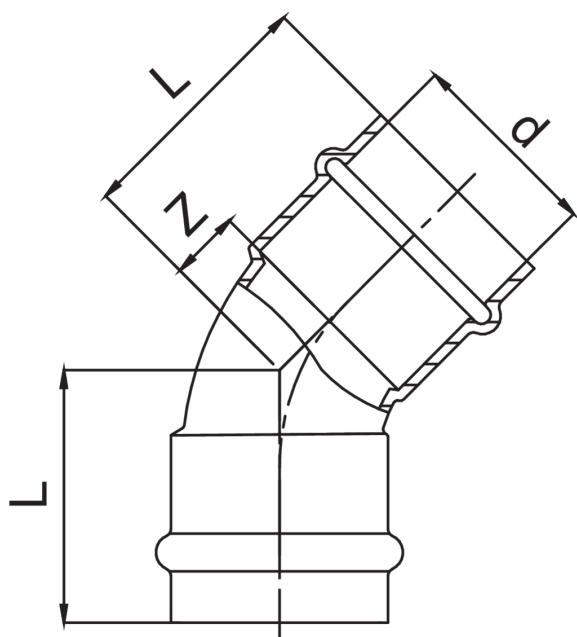

FRABO

frabo
press
KOMBI

BREVETTATO

Curva 45° femmina.

Specifiche tecniche

Disegno

Tabella

D	BAG	MASTER BOX	CODICE	L	Z
12	10	250	RS9041012012000	25	7
15	10	200	RS9041015015000	29	7
18	10	150	RS9041018018000	31	8
22	10	80	RS9041022022000	34	10
28	5	60	RS9041028028000	38	13
35	5	40	RS9041035035000	43	17
42	5	20	RS9041042042000	53	17
54	1	10	RS9041054054000	68	28