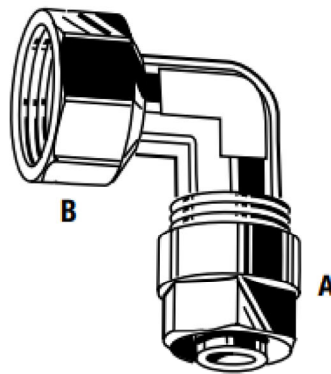

Raccordo gomito femmina

Female threaded elbow

Coude femelle 90°

COD.	A	B (inch)	Tipo - Type	
VS0100903	14x2	1/2"	A	25
VS0100908	16x2	1/2"	LGR	10
VS0100907	16x2,25	1/2"	A	25
VS0100909	18x2	1/2"	LGR	10
VS0100912	20x2	1/2"	LGR	10
VS0100914	20x2,5	1/2"	A	25
VS0100915	20x2,5	3/4"	A	10
VS0100917	26x3	3/4"	A	10
VS0100919	26x3	1"	A	10
VS0100921	32x3	1"	A	5