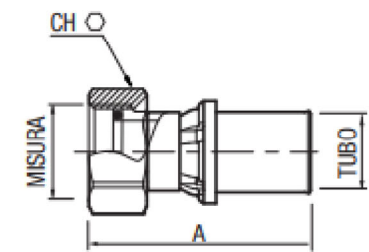

GP 2601
RACCORDI LBP

Raccordo diritto con dado girevole femmina con tenuta piana, nichelato.

CODICE	Misura	Attacco	Tubo	A mm	Ch mm	Conf. pz/sc	Master pz/sc
7439R915	16 x 3/8"	3/8"	16x2	49,5	19	1/50	200
7439R917	16 x 1/2"	1/2"	16x2	49,5	25	1/50	200
7439R918	16 x 3/4"	3/4"	16x2	49,5	30	1/40	160
7439R919	20 x 1/2"	1/2"	20x2	49,5	25	1/50	200
7439R920	20 x 3/4"	3/4"	20x2	49,5	30	1/40	160
7439R922	26 x 3/4"	3/4"	26x3	49,5	30	1/35	140
7439R924	26 x 1"	1"	26x3	59	37	1/30	120
7439R926	32 x 1"	1"	32x3	59	37	1/25	100