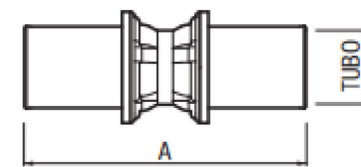

GP 2601  
RACCORDI LBP

Raccordo diritto intermedio, nichelato.

<b>CODICE</b>	<b>Misura</b>	<b>Tubo</b>	<b>A mm</b>	<b>Conf. pz/sc</b>	<b>Master pz/sc</b>
<b>7426S829</b>	16 x 16	16x2	61	10/100	400
<b>7426S831</b>	20 x 20	20x2	61	10/70	280
<b>7426S833</b>	26 x 26	26x3	70	5/35	140
<b>7426S835</b>	32 x 32	32x3	70	5/30	120