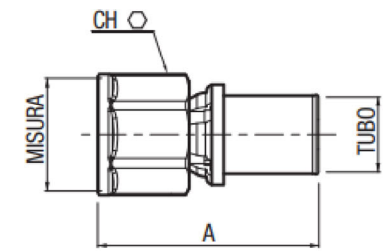

GP 2600
RACCORDI

Raccordo diritto femmina, nichelato.

CODICE	Misura	Tubo	A mm	Ch mm	Conf. pz/sc	Master pz/sc
9420R802	16 x 1/2"	16x2	49,5	24	10/100	400
9420R804	20 x 1/2"	20x2	49,5	24	10/90	360
9420R807	20 x 3/4"	20x2	52	30	10/60	240
9420R809	26 x 3/4"	26x3	52	30	5/40	160
9420R811	26 x 1"	26x3	56	38	5/30	120
9420R814	32 x 1"	32x3	57	38	5/25	100
NEW 9420R813	40 x 1"1/4	40x3,5	68	46	1/14	56
NEW 9420R815	50 x 1"1/2	50x4	70	52	1/10	40
NEW 9420R816	63 x 2"	63x4,5	75	65	1/6	24
NEW 9420S900	75 x 2"1/2	75x5	94,5	85	1/4	16

Filettature: Rp (UNI EN 10226-1).