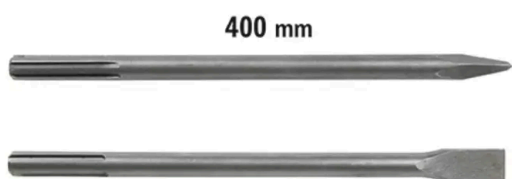

Scalpello piatto e a punta inclusi

In dotazione valigetta E-Box M55

[Vedi meno informazioni](#) [Confronta il prodotto](#)**Rivenditori in loco**

Descrizione dell'articolo

Il tassellatore TE-RH 40 3F di Einhell è un potente aiutante da 1.050 watt con tre funzioni di base per i lavori di ristrutturazione e rinnovo: tassellatura e scalpellatura con e senza fissaggio. Il tassellatore trasmette fino a 10 Joule all'utensile e grazie alla percussione pneumatica eroga un'ottima spinta propulsiva per una capacità massima di perforazione nel calcestruzzo di 40 mm. L'interruttore rotante permette di passare facilmente da una funzione all'altra, mentre le ampie superfici con antiscivolo assicurano una presa salda e quindi una maneggevolezza sicura. Il tassellatore è dotato di un blocco interruttore per lavorare in maniera facile e confortevole, e di un robusto mandrino con attacco SDS-Max con funzione semiautomatica. Il sistema elettronico di regolazione del numero di giri permette di affrontare ogni tipo di materiale e lavorazione con la giusta potenza. La fornitura comprende uno scalpello piatto e a punta in una valigetta E-Box M55.

Dettagli tecnici

Energia	1050 W
Forza d'impatto	10 J
Lunghezza del cavo di alimentazione	3 m
Massimo. potenza di perforazione del calcestruzzo	40 mm
Materiale di trasmissione	Acciaio inossidabile
Numero di ingranaggi di trasmissione	1
Peso del prodotto	7.2 Kg

Maneggevole

L'impugnatura principale antivibrante garantisce un lavoro a base vibrazioni, mentre le superfici antiscivolo permettono una presa sicura.

Numero di giri regolabile

Con il sistema elettronico di regolazione dei giri, il lavoro può essere eseguito in modo semplice e adattato a seconda del materiale.

Accessori inclusi

Il tassellatore TE-RH 40 3F di Einhell comprende nella dotazione uno scalpello piatto e uno scalpello a punta .

Fornitura in valigetta

Grazie alla robusta valigetta , il tassellatore e gli accessori sono sempre a portata di mano e si ripongono in fretta.