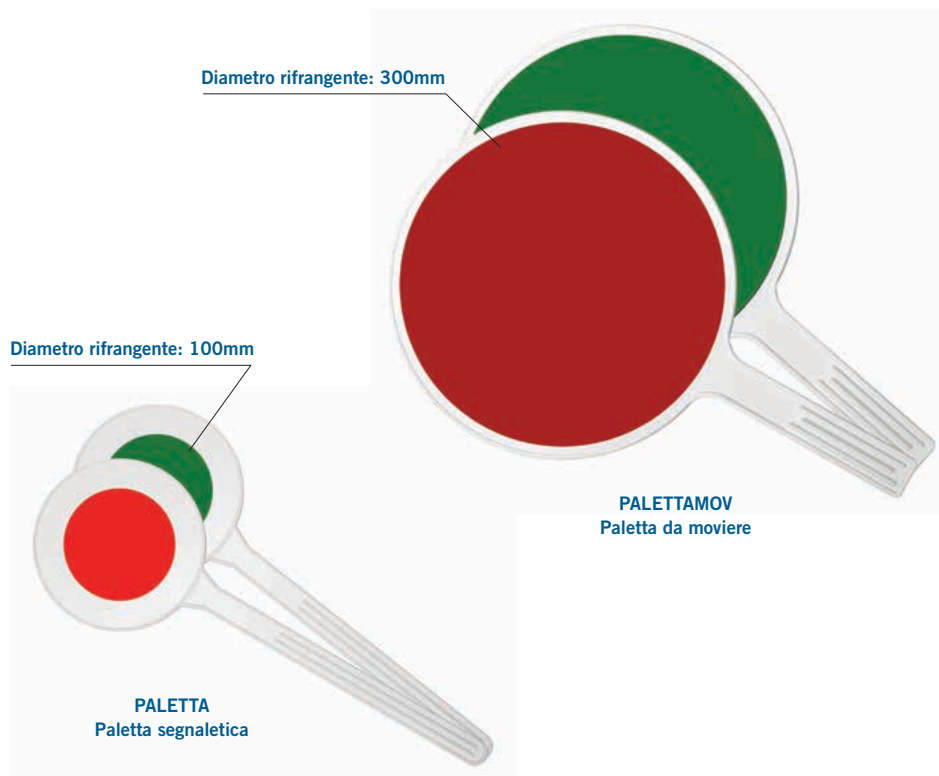

Prodotta da GRUPPO STAMPLAST, la paletta è utile nei cantieri per dare indicazioni durante la movimentazione di mezzi pesanti o dotati di scarsa visibilità oppure per gestire il passaggio di uomini o mezzi meccanici attraverso strettoie o passaggi pericolosi.
Materiale: Polistirene.

TRAFFIC PADDLE
Manufactured by GRUPPO STAMPLAST, the paddle is useful in the construction sites for giving directions during handling of heavy or with poorly visibility vehicles or to handle the passage of men or mechanical means through dangerous straits or passages.
Material: Polystyrene.

RAQUETTE DE SIGNALISATION

PALETA SEÑALIZACION

COLORI / COLORS

SCHEDA ORDINE PRODOTTO / PRODUCT ORDER DATA SHEET

COD.	MOD.*			
PALETTA	Paletta segnaletica		10	0,090 kg/pz
PALETTAMOV	Paletta moviere		20	0,275 kg/pz

SCHEDA TECNICA PRODOTTO / TECHNICAL SHEET

MOD.	A*	B*	C*	D*
Paletta segnaletica	460	300	24	158
Paletta moviere	513	200	40	313

*MEASURES IN MILLIMETERS