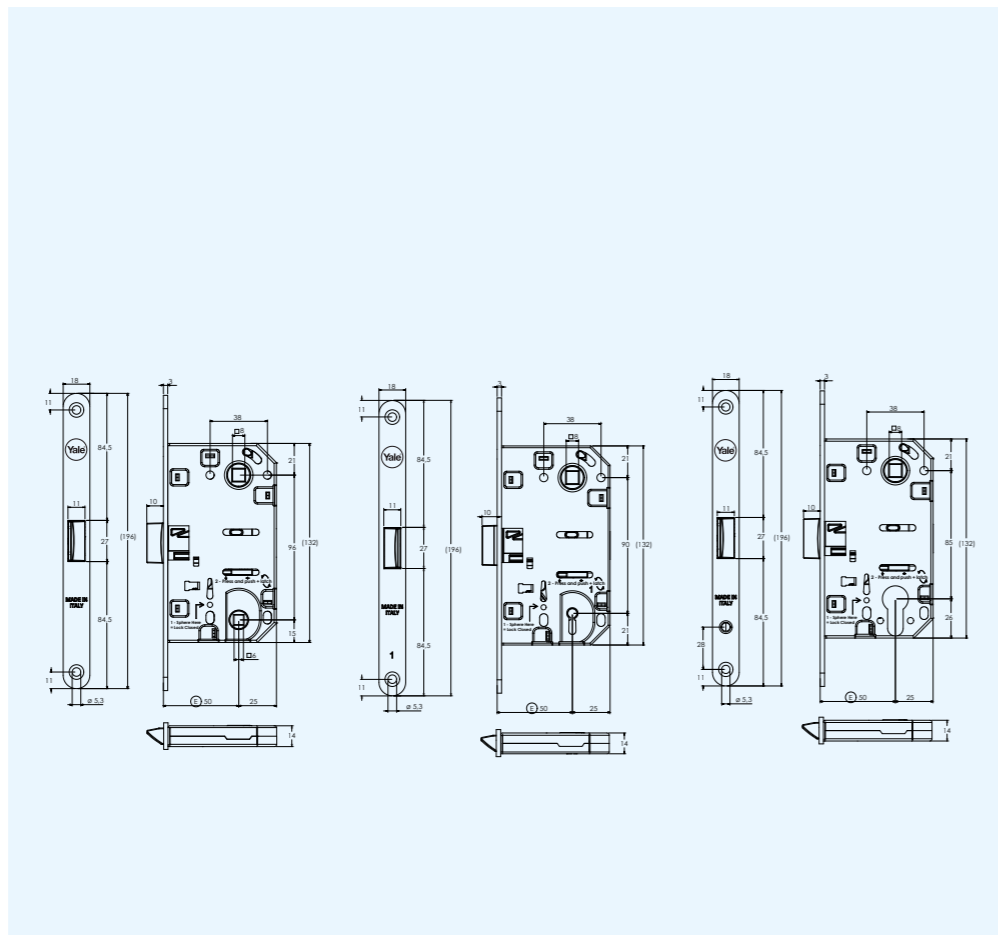

Serrature da infilare SILENTHYA

-  Livello di sicurezza **STANDARD**
 -  Resistenza all'uso **MEDIO**
 -  Applicare su **LEGNO**
- Tipo di applicazione
Porta interna

Serie CENTRA

Funzionamento

- Scrocco in ABS con funzione catenaccio

Caratteristiche

- Scrocco in ABS apribile tramite maniglia o cilindro/chiave/pomolo
- Interasse mm 90 per foro chiave, 96 per WC, 85 mm per foro cilindro
- Entrata mm 50
- Frontale 18 mm con bordi tondi
- Funzione di fermo a giorno di serie
- Disponibile in versione foro cilindro, chiave e WC
- Finiture standard: ottone lucido e cromo satinato
- Finiture a richiesta*: Inox, Nickel Satinato, Bronzo, Nickel Verniciato Silver, Verniciato Nero
- Confezione singola da 1 pezzo (industriale da 50 pz su richiesta *)

Dotazione

- Contropiastra
- Viti di fissaggio (solo su confezione singola, no su imballo industriale)

Codice	Finitura	Funzione	Entrata (mm)	Interasse (mm)	Frontale (mm)	Bordi (mm)	Pezzi	Pagina Listino
Y52CC105000	Ottone lucido	Cilindro	50	85	18	Tondi	1	65
Y52CK105000	Ottone lucido	Chiave	50	90	18	Tondi	1	65
Y52CW105000	Ottone lucido	WC	50	96	18	Tondi	1	65
Y52CC1050C2	cromato satinato	Cilindro	50	85	18	Tondi	1	65
Y52CK1050C2	cromato satinato	Chiave	50	90	18	Tondi	1	65
Y52CW1050C2	cromato satinato	WC	50	96	18	Tondi	1	65

- Interasse mm. 90
- Entrata mm. 35, 40, 45, 50, 60 mm
- Frontale 22 mm con bordi tondi
- Disponibile in versione chiave e WC
- Finiture standard: ottone lucido, cromo satinato, bronzo
- Confezione industriale da 50 pz