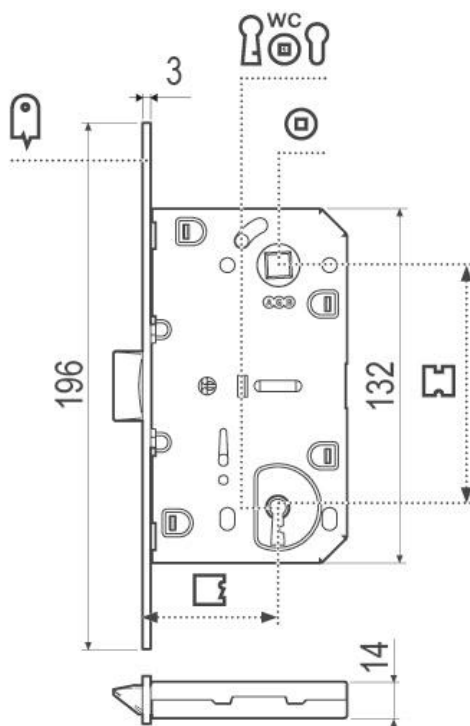

Serratura per porte interne a filo o a battente con scrocco centrale in poliammide che le conferisce straordinaria silenziosità in chiusura mantenendo l'affidabilità e la robustezza che contraddistingue tutte le serrature AGB. Con QUICK LATCH®, il nuovo sistema brevettato di aggancio rapido dello scrocco, bastano pochi secondi per estrarlo, orientarlo a seconda della mano della porta e reinserirlo a scatto.