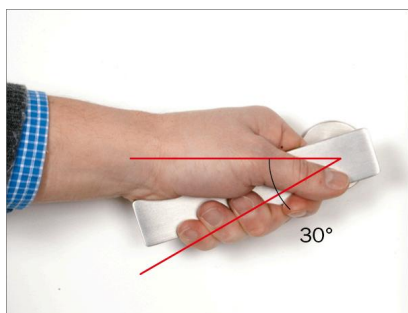

CARATTERISTICHE TECNICHE

CHIUSURA
foro chiave
quadro WC (6 mm)
foro cilindro

INTERASSE
90 mm (chiave)
96 mm (WC)
85 mm (cilindro)

FRONTALE
16 mm (bombato)
18 mm

ENTRATA
60 mm (bombato)
35/50/60 mm

QUADRO MANIGLIA
8 mm

MATERIALE
zama/acciaio (bombato)
acciaio

CERTIFICAZIONI / IN EVIDENZA

EN 12209

PIV EN12209

SILENZIOSA E VERSATILE

Silenziosa, versatile, dal design essenziale, Mediana Evolution risponde alle tendenze del mercato e alle esigenze espresse dagli utilizzatori.

MOVIMENTO RAPIDO E SICURO

L'ampiezza del movimento di apertura/chiusura della maniglia è stata ridotta a soli 30°. Anche quando lo scrocco è bloccato tramite la chiave, la maniglia rimane libera di ruotare evitando possibili danni da forzature involontarie.