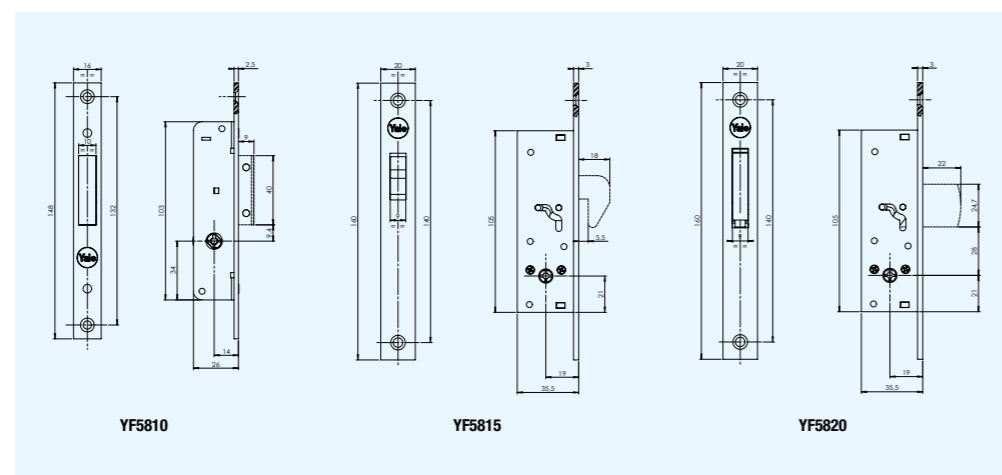

Codice	Finitura	Entrata (mm)	Mandate	Frontale (mm)	Pezzi	Pagina Listino
Catenaccio avanzante	YF5810	zincata	14	1	148 x 16 x 3	1	71
Chiavi uguali	YF5810KA	zincata	14	1	148 x 16 x 3	1	71
Solo gancio	YF5815	zincata	20	1	160 x 20 x 3	1	71
Chiavi uguali	YF5815KA	zincata	20	1	160 x 20 x 3	1	71
Catenaccio basculante	YF5820	zincata	20	1	160 x 20 x 3	1	71
Chiavi uguali	YF5820KA	zincata	20	1	160 x 20 x 3	1	71