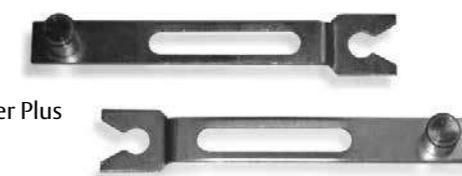

Accessori

Coppia piastrini

Caratteristiche

- Coppia piastrini trascinamento aste per comando aste esterne per serrature serie Silver Plus

Codice	Finitura	Pezzi	Pagina Listino
Y0494060000	-	10	59