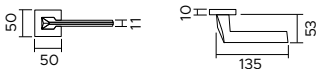

# Pura 1352

zama / zinc

**1352/213**

Maniglia con rosetta, sottorosetta in metallo.  
*Handle with rose, metal under-construction.*

**1352/201**

Maniglia con rosetta clip con sottorosetta in plastica.  
*Handle with clip rose and PVC under-construction.*