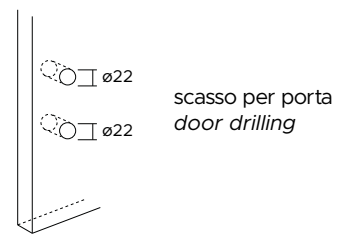

1352/243 WC 302

Maniglia con rosetta mini.
Bocchetta foro WC.
*Handle with minimal rose.
Escutcheon with WC hole.*