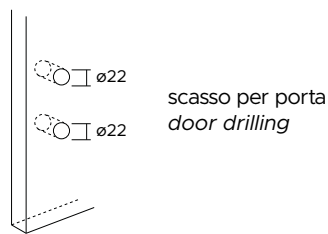

## 1352/243 BB

Maniglia con rosetta mini.  
Bocchetta foro chiave.  
*Handle with minimal rose.  
Escutcheon with key hole.*