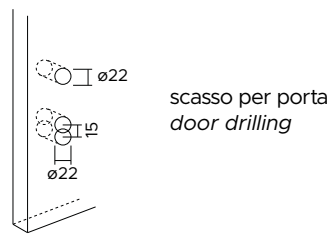

1352/243 PZ

Maniglia con rosetta mini.
Bocchetta foro cilindro.
*Handle with minimal rose.
Escutcheon with cylinder hole.*