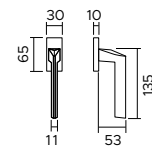

# Pura 1352

zama / zinc

**1352/213**

Maniglia con rosetta, sottorosetta in metallo.  
*Handle with rose, metal under-construction.*

**1352/201**

Maniglia con rosetta clip con sottorosetta in plastica.  
*Handle with clip rose and PVC under-construction.*

**1352/209**

Maniglia con placca.  
*Handle with plate.*

**1352 DKR**

Maniglia anta ribalta.  
*Tilt and turn handle.*

**F04**

Cromo lucido  
*polished chrome*

**F05**

Cromo satinato  
*satin chrome*

## 1352/243 BB

Maniglia con rosetta mini.  
Bocchetta foro chiave.  
*Handle with minimal rose.  
Escutcheon with key hole.*

## 1352/243 PZ

Maniglia con rosetta mini.  
Bocchetta foro cilindro.  
*Handle with minimal rose.  
Escutcheon with cylinder hole.*