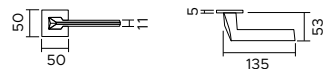

# Pura 1352

zama / zinc

**1352/213**

Maniglia con rosetta, sottorosetta in metallo.  
*Handle with rose, metal under-construction.*

**1352/201**

Maniglia con rosetta clip con sottorosetta in plastica.  
*Handle with clip rose and PVC under-construction.*