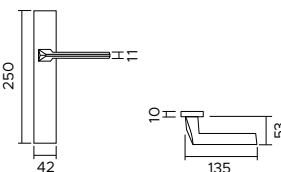

1352 DKR

Maniglia anta ribalta.
Tilt and turn handle.