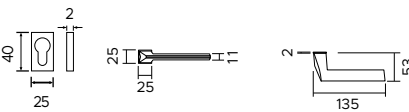

1352/243 PZ

Maniglia con rosetta mini.
Bocchetta foro cilindro.
*Handle with minimal rose.
Escutcheon with cylinder hole.*