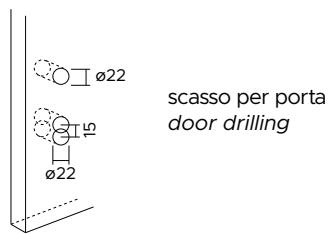

Maniglia con rosetta mini.
Bocchetta foro chiave.
*Handle with minimal rose.
Escutcheon with key hole.*

1205/244 PZ

Maniglia con rosetta mini.
Bocchetta foro cilindro.
*Handle with minimal rose.
Escutcheon with cylinder hole.*