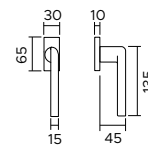

zama / zinc

1205/213

Maniglia con rosetta, sottorosetta in metallo.

Handle with rose, metal under-construction.

1205/209

Maniglia con placca.
Handle with plate.

1205 DKR

Maniglia anta ribalta.
Tilt and turn handle.

Maniglia con rosetta mini.
Bocchetta foro chiave.
*Handle with minimal rose.
Escutcheon with key hole.*

1205/244 PZ

Maniglia con rosetta mini.
Bocchetta foro cilindro.
*Handle with minimal rose.
Escutcheon with cylinder hole.*

1205/244 WC310

Maniglia con rosetta mini.
Bocchetta foro WC.
*Handle with minimal rose.
Escutcheon with WC hole.*

F04

cromo lucido
polished chrome

F05

cromo satinato
satın chrome

FNO

nero opaco
opaque black