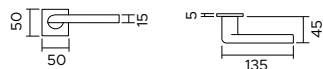

zama / zinc

1205/213

Maniglia con rosetta, sottorosetta in metallo.

Handle with rose, metal under-construction.

1205/209

Maniglia con placca.
Handle with plate.

1205 DKR

Maniglia anta ribalta.
Tilt and turn handle.