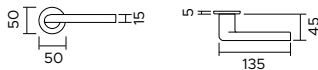

Punto

design Robby Cantarutti

Punto 1205

zama / zinc

1205/208

Maniglia con rosetta, sottorosetta in metallo.
Handle with rose, metal under-construction.

1205/275R

Maniglia con placca.
Handle with plate.