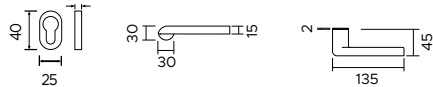

Maniglia con rosetta mini.
Bocchetta foro chiave.
*Handle with minimal rose.
Escutcheon with key hole.*

1205/244 PZ

Maniglia con rosetta mini.
Bocchetta foro cilindro.
*Handle with minimal rose.
Escutcheon with cylinder hole.*