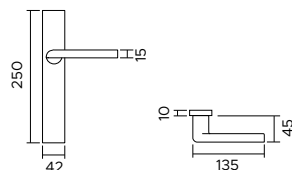

zama / zinc

1205/213

Maniglia con rosetta, sottorosetta in metallo.

Handle with rose, metal under-construction.

1205/209

Maniglia con placca.
Handle with plate.

1205 DKR

Maniglia anta ribalta.
Tilt and turn handle.