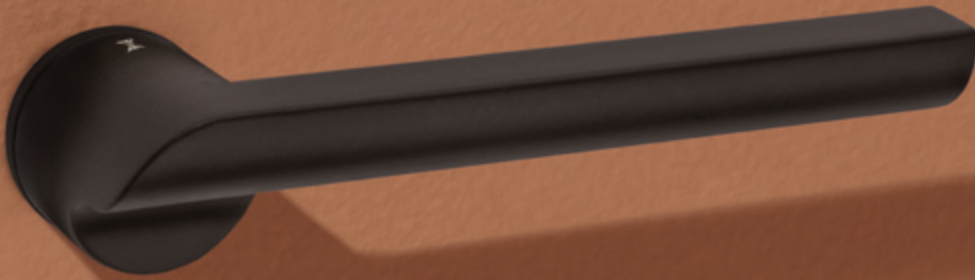

1205 DK

Maniglia anta ribalta.
Tilt and turn handle.

F04

Cromo lucido
polished chrome

F05

Cromo satinato
satin chrome

F020

Effetto ottone satinato opaco
opaque satin brass effect

F43

bronzo graffiato opaco
opaque satin bronze

più finiture a richiesta / more finishes upon request

Punto

design Robby Cantarutti

Punto 1205

zama / zinc

1205/244 BB

Maniglia con rosetta mini.
Bocchetta foro chiave.
*Handle with minimal rose.
Escutcheon with key hole.*

1205/244 PZ

Maniglia con rosetta mini.
Bocchetta foro cilindro.
*Handle with minimal rose.
Escutcheon with cylinder hole.*

1205/244 WC310

Maniglia con rosetta mini.
Bocchetta foro WC.
*Handle with minimal rose.
Escutcheon with WC hole.*

F04

cromo lucido
polished chrome

F05

cromo satinato
satın chrome

FNO

nero opaco
opaque black