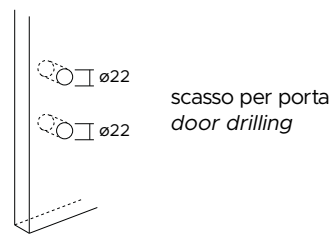

Maniglia con rosetta mini.
Bocchetta foro chiave.
*Handle with minimal rose.
Escutcheon with key hole.*

1205/244 PZ

Maniglia con rosetta mini.
Bocchetta foro cilindro.
*Handle with minimal rose.
Escutcheon with cylinder hole.*

1205/244 WC310

Maniglia con rosetta mini.
Bocchetta foro WC.
*Handle with minimal rose.
Escutcheon with WC hole.*

F04

cromo lucido
polished chrome

F05

cromo satinato
satın chrome

FNO

nero opaco
opaque black