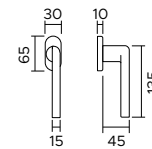

Punto 1205

zama / zinc

1205/208

Maniglia con rosetta, sottorosetta in metallo.
Handle with rose, metal under-construction.

1205/275R

Maniglia con placca.
Handle with plate.

1205 DK

Maniglia anta ribalta.
Tilt and turn handle.

Cromo lucido
polished chrome

Cromo satinato
satin chrome

F020

Effetto ottone satinato opaco
opaque satin brass effect

Effetto bourbon
bourbon effect

Effetto nickel satinato verniciato op.
opaque satin nickel effect

Antracite
anthracite

Nero opaco
opaque black

Bianco opaco
opaque white

Bronzo graffiato opaco
opaque satin bronze

più finiture a richiesta / more finishes upon request