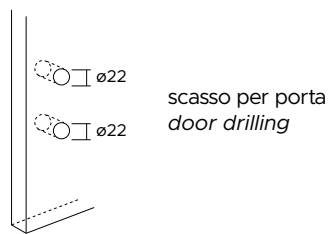

Maniglia con rosetta mini.
Bocchetta foro chiave.
*Handle with minimal rose.
Escutcheon with key hole.*

1205/244 PZ

Maniglia con rosetta mini.
Bocchetta foro cilindro.
*Handle with minimal rose.
Escutcheon with cylinder hole.*