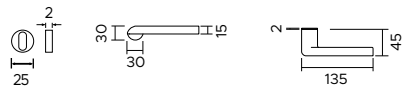

Maniglia con rosetta mini.
Bocchetta foro chiave.
*Handle with minimal rose.
Escutcheon with key hole.*

1205/244 PZ

Maniglia con rosetta mini.
Bocchetta foro cilindro.
*Handle with minimal rose.
Escutcheon with cylinder hole.*