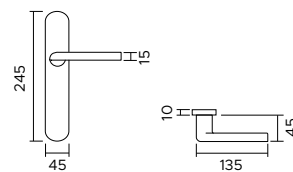

Punto

design Robby Cantarutti

Punto 1205

zama / zinc

1205/208

Maniglia con rosetta, sottorosetta in metallo.
Handle with rose, metal under-construction.

1205/275R

Maniglia con placca.
Handle with plate.

Maniglia con rosetta mini.
Bocchetta foro chiave.
*Handle with minimal rose.
Escutcheon with key hole.*

1205/244 PZ

Maniglia con rosetta mini.
Bocchetta foro cilindro.
*Handle with minimal rose.
Escutcheon with cylinder hole.*

1205/244 WC310

Maniglia con rosetta mini.
Bocchetta foro WC.
*Handle with minimal rose.
Escutcheon with WC hole.*

F04

cromo lucido
polished chrome

F05

cromo satinato
satın chrome

FNO

nero opaco
opaque black