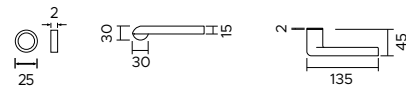

Maniglia con rosetta mini.
Bocchetta foro chiave.
*Handle with minimal rose.
Escutcheon with key hole.*

1205/244 PZ

Maniglia con rosetta mini.
Bocchetta foro cilindro.
*Handle with minimal rose.
Escutcheon with cylinder hole.*

1205/244 WC310

Maniglia con rosetta mini.
Bocchetta foro WC.
*Handle with minimal rose.
Escutcheon with WC hole.*

F04

cromo lucido
polished chrome

F05

cromo satinato
satın chrome

FNO

nero opaco
opaque black