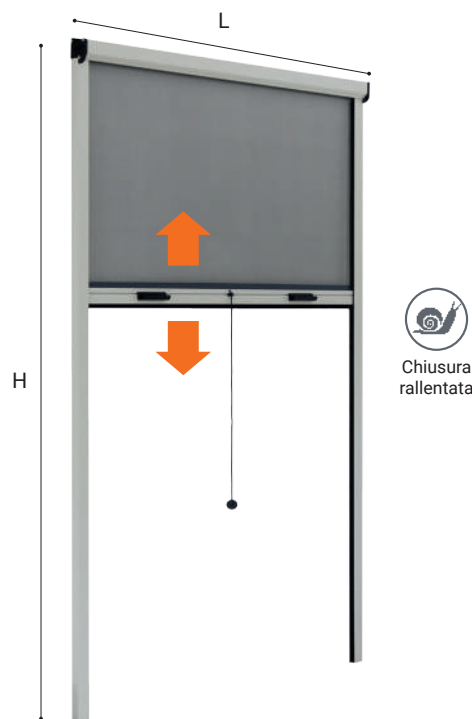

Zanzariera a rullo Roll Up apertura verticale per finestra

Zanzariera con struttura in alluminio, resistente, riducibile e facile da montare.

Art.	Colore	Misura mt/L x H	Peso Art./Kg	Mis. scatola mt/L x H x P	Pezzi box	Peso box/Kg
0960	□	0,60 x 1,70	2,06	1,68 x 0,25 x 0,16	6	12,40
0961	□	0,80 x 1,70	2,26	1,68 x 0,25 x 0,16	6	13,60
0962	□	1,00 x 1,70	2,48	1,68 x 0,25 x 0,16	6	14,90
0963	□	1,20 x 1,70	2,75	1,68 x 0,25 x 0,16	6	16,50
0964	□	1,40 x 1,70	3,00	1,68 x 0,25 x 0,16	4	12,00
0965	□	1,60 x 1,70	3,25	1,68 x 0,25 x 0,16	4	13,00
0991	□	1,80 x 1,70	3,67	1,68 x 0,25 x 0,16	4	14,70
0933	■	0,60 x 1,70	2,06	1,68 x 0,25 x 0,16	6	12,40
0916	■	0,80 x 1,70	2,26	1,68 x 0,25 x 0,16	6	13,60
0917	■	1,00 x 1,70	2,48	1,68 x 0,25 x 0,16	6	14,90
0918	■	1,20 x 1,70	2,75	1,68 x 0,25 x 0,16	6	16,50
0919	■	1,40 x 1,70	3,00	1,68 x 0,25 x 0,16	4	12,00
0920	■	1,60 x 1,70	3,25	1,68 x 0,25 x 0,16	4	13,00
0992	■	1,80 x 1,70	3,67	1,68 x 0,25 x 0,16	4	14,70
0938	■	0,60 x 1,70	2,06	1,68 x 0,25 x 0,16	6	12,40
0922	■	0,80 x 1,70	2,26	1,68 x 0,25 x 0,16	6	13,60
0923	■	1,00 x 1,70	2,48	1,68 x 0,25 x 0,16	6	14,90
0924	■	1,20 x 1,70	2,75	1,68 x 0,25 x 0,16	6	16,50
0925	■	1,40 x 1,70	3,00	1,68 x 0,25 x 0,16	4	12,00
0926	■	1,60 x 1,70	3,25	1,68 x 0,25 x 0,16	4	13,00
0990	■	1,80 x 1,70	3,67	1,68 x 0,25 x 0,16	4	14,70
3400	■	0,60 x 1,70	2,06	1,68 x 0,25 x 0,16	6	12,40
3401	■	0,80 x 1,70	2,26	1,68 x 0,25 x 0,16	6	13,60
3402	■	1,00 x 1,70	2,48	1,68 x 0,25 x 0,16	6	14,90
3403	■	1,20 x 1,70	2,75	1,68 x 0,25 x 0,16	6	16,50
3404	■	1,40 x 1,70	3,00	1,68 x 0,25 x 0,16	4	12,00
3405	■	1,60 x 1,70	3,25	1,68 x 0,25 x 0,16	4	13,00
3406	■	1,80 x 1,70	3,67	1,68 x 0,25 x 0,16	4	14,70
0928	□	0,60 x 1,70	2,06	1,68 x 0,25 x 0,16	6	12,40
0910	□	0,80 x 1,70	2,26	1,68 x 0,25 x 0,16	6	13,60
0911	□	1,00 x 1,70	2,48	1,68 x 0,25 x 0,16	6	14,90
0912	□	1,20 x 1,70	2,75	1,68 x 0,25 x 0,16	6	16,50
0913	□	1,40 x 1,70	3,00	1,68 x 0,25 x 0,16	4	12,00
0914	□	1,60 x 1,70	3,25	1,68 x 0,25 x 0,16	4	13,00
0993	□	1,80 x 1,70	3,67	1,68 x 0,25 x 0,16	4	14,70