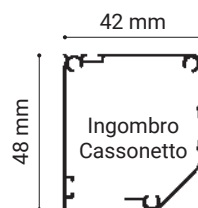

Zanzariera a rullo Roll Up apertura verticale per finestra

Zanzariera con struttura in alluminio, resistente, riducibile e facile da montare.

Art.	Colore	Misura mt/L x H	Peso Art./Kg	Mis. scatola mt/L x H x P	Pezzi box	Peso box/Kg
0960	□	0,60 x 1,70	2,06	1,68 x 0,25 x 0,16	6	12,40
0961	□	0,80 x 1,70	2,26	1,68 x 0,25 x 0,16	6	13,60
0962	□	1,00 x 1,70	2,48	1,68 x 0,25 x 0,16	6	14,90
0963	□	1,20 x 1,70	2,75	1,68 x 0,25 x 0,16	6	16,50
0964	□	1,40 x 1,70	3,00	1,68 x 0,25 x 0,16	4	12,00
0965	□	1,60 x 1,70	3,25	1,68 x 0,25 x 0,16	4	13,00
0991	□	1,80 x 1,70	3,67	1,68 x 0,25 x 0,16	4	14,70
0933	■	0,60 x 1,70	2,06	1,68 x 0,25 x 0,16	6	12,40
0916	■	0,80 x 1,70	2,26	1,68 x 0,25 x 0,16	6	13,60
0917	■	1,00 x 1,70	2,48	1,68 x 0,25 x 0,16	6	14,90
0918	■	1,20 x 1,70	2,75	1,68 x 0,25 x 0,16	6	16,50
0919	■	1,40 x 1,70	3,00	1,68 x 0,25 x 0,16	4	12,00
0920	■	1,60 x 1,70	3,25	1,68 x 0,25 x 0,16	4	13,00
0992	■	1,80 x 1,70	3,67	1,68 x 0,25 x 0,16	4	14,70
0938	■	0,60 x 1,70	2,06	1,68 x 0,25 x 0,16	6	12,40
0922	■	0,80 x 1,70	2,26	1,68 x 0,25 x 0,16	6	13,60
0923	■	1,00 x 1,70	2,48	1,68 x 0,25 x 0,16	6	14,90
0924	■	1,20 x 1,70	2,75	1,68 x 0,25 x 0,16	6	16,50
0925	■	1,40 x 1,70	3,00	1,68 x 0,25 x 0,16	4	12,00
0926	■	1,60 x 1,70	3,25	1,68 x 0,25 x 0,16	4	13,00
0990	■	1,80 x 1,70	3,67	1,68 x 0,25 x 0,16	4	14,70
3400	■	0,60 x 1,70	2,06	1,68 x 0,25 x 0,16	6	12,40
3401	■	0,80 x 1,70	2,26	1,68 x 0,25 x 0,16	6	13,60
3402	■	1,00 x 1,70	2,48	1,68 x 0,25 x 0,16	6	14,90
3403	■	1,20 x 1,70	2,75	1,68 x 0,25 x 0,16	6	16,50
3404	■	1,40 x 1,70	3,00	1,68 x 0,25 x 0,16	4	12,00
3405	■	1,60 x 1,70	3,25	1,68 x 0,25 x 0,16	4	13,00
3406	■	1,80 x 1,70	3,67	1,68 x 0,25 x 0,16	4	14,70
0928	□	0,60 x 1,70	2,06	1,68 x 0,25 x 0,16	6	12,40
0910	□	0,80 x 1,70	2,26	1,68 x 0,25 x 0,16	6	13,60
0911	□	1,00 x 1,70	2,48	1,68 x 0,25 x 0,16	6	14,90
0912	□	1,20 x 1,70	2,75	1,68 x 0,25 x 0,16	6	16,50
0913	□	1,40 x 1,70	3,00	1,68 x 0,25 x 0,16	4	12,00
0914	□	1,60 x 1,70	3,25	1,68 x 0,25 x 0,16	4	13,00
0993	□	1,80 x 1,70	3,67	1,68 x 0,25 x 0,16	4	14,70