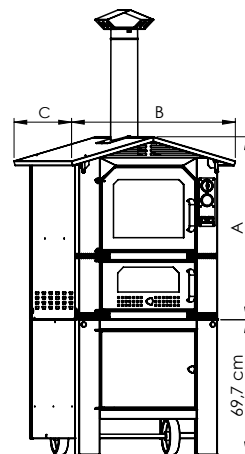

Disponibile in tre misure 60/80/100. Finiture esterne VERNICIATO o INOX.

Ha l'estrazione completa di tutta la camera di cottura per una migliore pulizia.

GENESIS CLASSIC

- Struttura fascio tubiero schermato
- Camera di cottura inox tutta **smontabile**
- Parafiamma inferiore rinforzato e **sostituibile**
- Illuminazione razionale su 3 piani
- Cerniere **regolabili**
- Tre piani di cottura
- Assenza di **guarnizioni** (facilità di pulizia)
- Verniciatura poliestere da esterno
- Costruito in **inox e alluminio** uso alimentare
- Contaminuti meccanico 1h