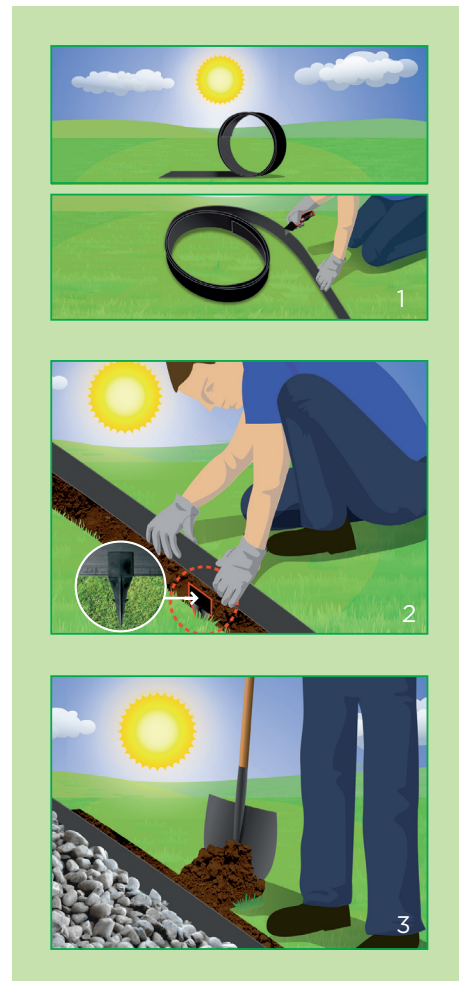

# Bordura in HDPE - HDPE Lawn Edging

 INNOVATIVO. DUTTILE. FLESSIBILE.

Una bordura semi-professionale, completa di picchetti, con caratteristiche che valorizzano ogni giardino rispetto ad una bordura in ferro o alluminio.

 INNOVATIVE. DUCTILE. FLEXIBLE.

A semi-professional lawn edging, equipped with pegs, enhancing any garden, which is unique as not an iron or aluminium one.

Codici prodotto - Product codes

**LG-BOR120X5NR**