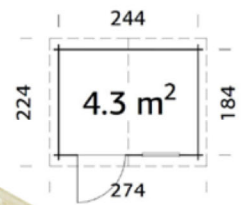

CASSETTA BLOCKHAUS OXFORD

Cod. Art. Misure mm Materiale EAN

613992 2600 x 2000 x 2170 h Abete non trattato

8 005938 609594

DETTAGLI:

- Porta singola con finestra (plexiglass incluso) mm 850x1616h
- Finestra frontale fissa (plexiglass incluso) mm 640x540h
- Tetto in listoni da 16 mm con guaina bituminosa inclusa
- Pavimento non incluso.

PAVIMENTO PER OXFORD

Cod. Art. Misure mm Materiale EAN

613993 2600 x 2000 Abete non trattato

8 005938 609600

DETTAGLI:

- Struttura con listelli impregnati mm 45x45,
- Pavimento in listoni in abete da 16 mm

**Ingombro Max
tetto incluso mm**

**Misura
alla base mm**

**Dimensioni
interne mm**

**Altezza
parete mm**

**Altezza max tetto
incluso mm**

Sporgenza tetto mm

Superficie tetto mq

Frontale Laterale Posteriore

2740x2200

2600x2000

2440x1840

1770

2170

180

150

180