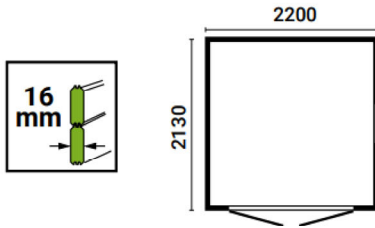

CASETTA A PANNELLI

Cod. Art. Misure mm

Materiale

EAN

599740 2200 x 2130 x 2160 h

Conifera
Impregnata

DETTAGLI:

- Porta doppia senza finestra mm 1380x1770h,
- Finestra laterale in plexiglass fissa
- Pavimento incluso in pannelli premontati con perline e sottolistellatura
- Tetto in pannello OSB 10 mm con guaina bituminosa inclusa

Ingombro Max tetto incluso mm	Misura alla base mm	Dimensioni interne mm	Altezza parete mm	Altezza max tetto incluso mm	Sporgenza tetto mm			Superficie tetto mq
					Frontale	Laterale	Posteriore	
2410x2330	2200x2130	2100x2060	1830	2160	100	-	-	5,75