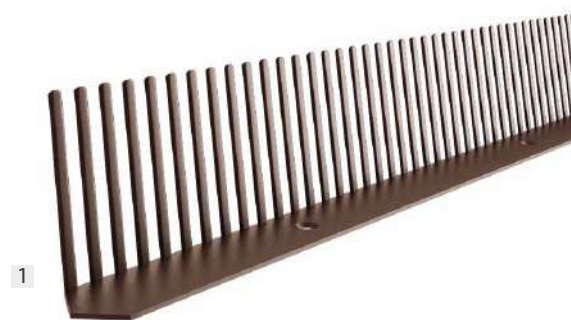

## BIRD COMB

#### ADATTABILE

I pettini flessibili in mescola polimerica si adattano al profilo del manto di copertura finale.

#### AMPIA GAMMA

Può essere fornito in diversi colori e altezze per soddisfare le differenti necessità applicative. Disponibile anche la versione con base rialzata per evitare il primo listello in gronda.

#### VERSATILE

Può essere utilizzato in combinazione con tutti i tipi di tegola e coppo, grazie alla sua capacità di adattarsi alle diverse forme degli elementi del manto.