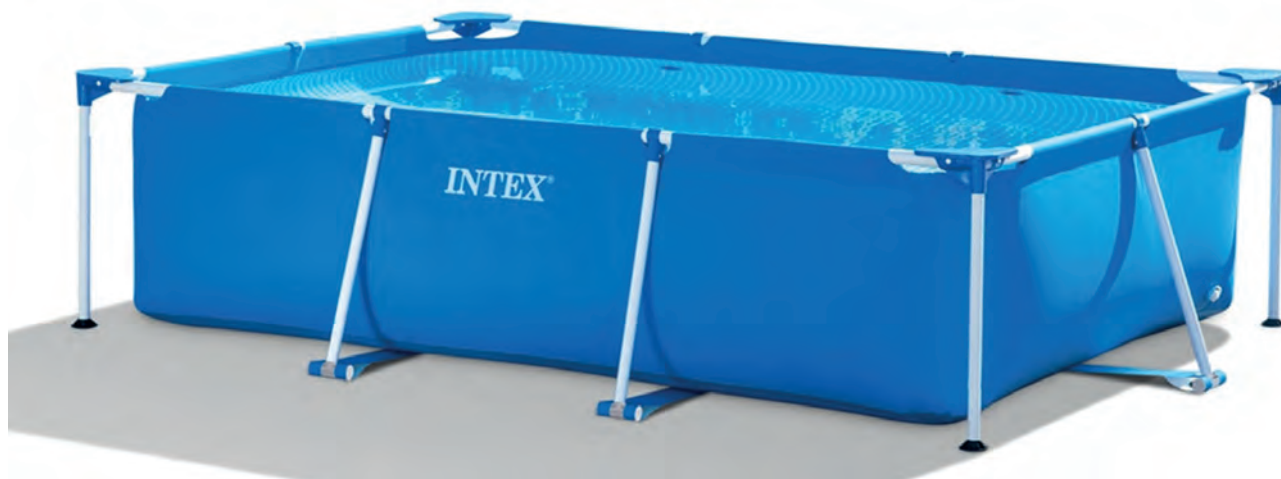

PISCINA FRAME RETTANGOLARE

CM 260 X 160 X 65

0153371
PISCINA FRAME
RETTANGOLARE
CM.260X160X65 28271

CM 300 X 200 X 75

0153372
PISCINA FRAME
RETTANGOLARE
CM.300X200X75 28272NP

CM 450 X 220 X 84

0153373
PISCINA FRAME
RETTANGOLARE
CM.450X220X84 28273NP

	CM.260	CM.300	CM.450
Minima vendita	1	1	1
Inner	0	0	0
Imballo	1	1	1
Pezzi per strato	13	13	8
Pezzi per bancale	26	26	12
Lunghezza cm	29,8	29,8	37
Altezza cm	91,8	101,6	109
Profondità cm	22,5	22,5	30
Volume mc	0,062	0,068	0,121
Peso collo kg	17,4	20,5	36,4