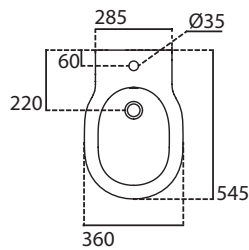

Ideal Standard

Bidet

Connect

Codice: E774201

Bidet a terra universale filo parete

Bidet a terra universale filo parete. Da abbinare ai vasi Connect universale con scarico traslato E0525 e E0526. Installazione filo parete. Erogazione dell'acqua dal rubinetto. Vi si possono installare sia rubinetti monocomando monoforo che a doppio comando. Il bidet è corredato di fissaggi a pavimento.

Colore: 01 - Bianco

Scopri piú dettagli:

Montaggio:	Distaccato da parete
Fori della rubinetteria:	1
Peso netto (kg):	20.24
Materiale:	Finefireclay
Designer:	Studio Levien
Altezza (mm):	400
Larghezza (mm):	360
Profondità (mm):	545

Ideal Standard (Italia) Srl

Via Giosuè Borsi 9, 20143 Milano, Italia - Tel: +39 (0)2 28881

Email: info@idealstandard.it - Web: www.idealstandard.it