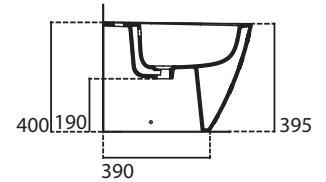

Ideal Standard

Bidet

Connect

Codice: E774201

Bidet a terra universale filo parete

Bidet a terra universale filo parete. Da abbinare ai vasi Connect universale con scarico traslato E0525 e E0526. Installazione filo parete. Erogazione dell'acqua dal rubinetto. Vi si possono installare sia rubinetti monocomando monoforo che a doppio comando. Il bidet è corredato di fissaggi a pavimento.

Colore: 01 - Bianco

Scopri piú dettagli:

Montaggio:	Distaccato da parete
Fori della rubinetteria:	1
Peso netto (kg):	20.24
Materiale:	Finefireclay
Designer:	Studio Levien
Altezza (mm):	400
Larghezza (mm):	360
Profondità (mm):	545

Ideal Standard (Italia) Srl

Via Giosuè Borsi 9, 20143 Milano, Italia - Tel: +39 (0)2 28881

Email: info@idealstandard.it - Web: www.idealstandard.it