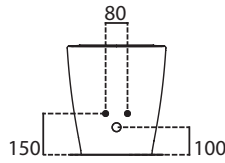

Ideal Standard

Bidet

Connect

Codice: E774201

Bidet a terra universale filo parete

Bidet a terra universale filo parete. Da abbinare ai vasi Connect universale con scarico traslato E0525 e E0526. Installazione filo parete. Erogazione dell'acqua dal rubinetto. Vi si possono installare sia rubinetti monocomando monoforo che a doppio comando. Il bidet è corredato di fissaggi a pavimento.

Colore: 01 - Bianco

Scopri piú dettagli:

Montaggio:	Distaccato da parete
Fori della rubinetteria:	1
Peso netto (kg):	20.24
Materiale:	Finefireclay
Designer:	Studio Levien
Altezza (mm):	400
Larghezza (mm):	360
Profondità (mm):	545

Ideal Standard (Italia) Srl

Via Giosuè Borsi 9, 20143 Milano, Italia - Tel: +39 (0)2 28881

Email: info@idealstandard.it - Web: www.idealstandard.it