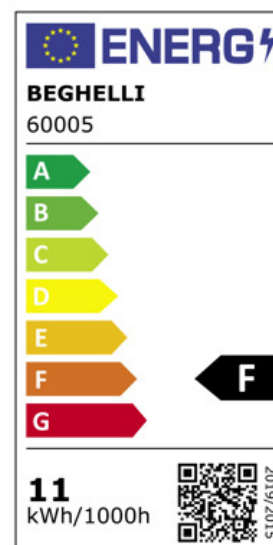

Dom-e Goccia

WIFI GOC 11W E27 RGB+W DYNAMIC

Lampadina Smart Wi-Fi 11W, 1055 lumen, colori RGB + bianco dinamico, attacco E27, goccia

Codice ordine 60005

EAN 8002219861375

Specifiche tecniche

Potenza assorbita	11 W
Tipo attacco lampada	E27
Tipo di tensione di alimentazione	AC
Tensione alimentazione (AC)	230 Vac
Temperatura ambiente (min)	-20 °C
Temperatura ambiente (max)	40 °C
CCT tonalità luce	6306 K
CCT (max)	6500 K
CCT (min)	2700 K
Rischio fotobiologico	RG0
Angolo fascio luminoso	200 °
Stabilità colore	SDCM6
Consumo (1000h)	11 kWh
CRI Resa cromatica	>80
Diametro	65 mm
Dimmerabile	Si
Efficienza	95,9 lm/W
Classe di efficienza energetica sorgente luminosa	F
Codice Eprel	651842
Potenza equivalente	75W
Frequenza (max)	60 Hz
Frequenza (min)	50 Hz
Fattore di potenza	0,51
Vita	25000 h
Flusso sorgente luminosa	1055 lm
Flusso luminoso L70B50	15000 h
Consumo in standby	0,4 W
Cicli di accensione	30000
Range tensione alimentazione (max)	240 V
Range tensione alimentazione (min)	220 V

Specifiche meccaniche

Altezza	134 mm
Grado di protezione IP	IP20

Certificati e normative

-, EN IEC 55015:2019 + A11:2020, EN IEC
61000-3-2 :2019, EN 61547:2009, EN
62471:2008, EN 62560:2012 + A1:2015 +
AC:2015 + A11:2019, EN 62368-1:2014 +
AC:2015, EN 300 328 V2.2.2, EN IEC
63000:2018, EN 62493:2010