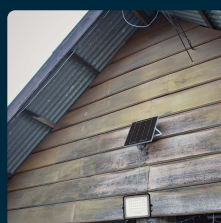

SKU 7822 VT-40W

Faro LED con Telecomando e Pannello Solare 6W Batteria sostituibile Cavo da 3m Colore Nero 4000K IP65

Colore della Luce
BIANCO NATURALE

Flusso Luminoso
400 LM

Capacità Batteria
5000MAH

Durata Batteria
12 ORE

IL KIT COMPRENDE

SPECIFICHE TECNICHE

Colore della Luce	Bianco naturale
Capacità Batteria	5000mAh
Grado di Protezione	IP65
Autonomia	12 ore
Durata Batteria	12 ore
Dimensione	190x55x170mm
Grado di Protezione Urti	IK06
Tecnologia LED	SMD
Temperatura di Colore (CTI)	4000K
Tensione di Alimentazione	DC:6V
Pannello Solare	6W
Garanzia	2 anni
EAN	3800170200487

Flusso Luminoso	400 lm
Dimmerabile	No
Materiale	Alluminio
Batteria	3.2V, 5000mAh
Colore	Nero
Fascio Luminoso	120°
Lunghezza Cavo	3m
Temperatura d'Esercizio	-20°C to +60°C
Tempo di Ricarica	4-6 ore
Cornice pannello	174x260mm
Temperatura di Esercizio	-20°C~60 °C
MOQ	1pz
Unità di misura	pz