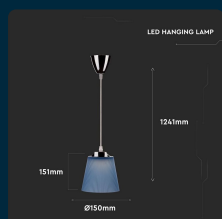

## SKU 8506 VT-1036

Lampadario LED a Campana in Plastica da 5W Colore Blu con Attacco in Metallo Cromato

Colore della Luce  
**BIANCO NATURALE**

Potenza  
**5W**

Flusso Luminoso  
**360 LM**

### SPECIFICHE TECNICHE

<b>Colore della Luce</b>	Bianco naturale
<b>Flusso Luminoso</b>	360 lm
<b>Dimmerabile</b>	No
<b>Materiale</b>	PC + Metallo
<b>CRI</b>	>80
<b>Durata</b>	20000 ore
<b>Fascio Luminoso</b>	90°
<b>Potenza Equivalente</b>	40W
<b>Tecnologia LED</b>	SMD
<b>Temperatura di Colore (CTI)</b>	4000K
<b>Consumo energetico</b>	7kW/1000h
<b>Garanzia</b>	2 anni
<b>EAN</b>	3800157620390

<b>Potenza</b>	5W
<b>Chip LED</b>	V-TAC
<b>Grado di Protezione</b>	IP20
<b>Colore</b>	Cromato + Blu
<b>Dimensione</b>	Ø150x151x1241mm
<b>Efficienza Luminosa</b>	70 lm/W
<b>Fattore di Potenza (PF)</b>	>0.45
<b>Sensore</b>	Compatibile
<b>Temperatura d'Esercizio</b>	-25 a +50°C
<b>Tensione di Alimentazione</b>	AC ( 100 - 240 )
<b>ID EPREL</b>	999544
<b>MOQ</b>	1pz
<b>Unità di misura</b>	pz