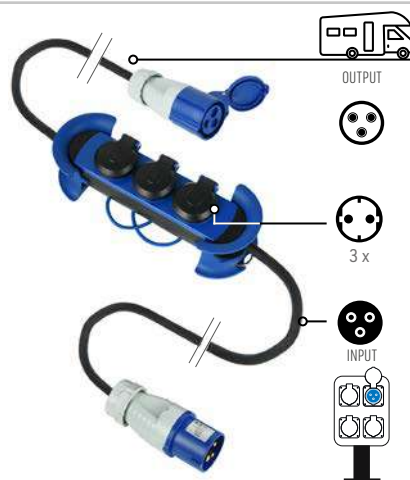

MULTIPRESE CEE

MULTIPRESA CON 4 PRESE CEE, SPINA CEE 2P+T, CAVO IN GOMMA

New!

ARTICOLO	62582
N. PRESE	4x CEE
CAVO	3 m
SEZIONE	3G2,5
IMBALLO	2
CONFEZIONE	Appendibile
COLORE	Nero Blu

IP44

MULTIPRESA CON 2 PRESE CEE, 2 PRESE SCHUKO, PROTEZIONE DA SOVRATENSIONE, SPINA CEE 2P+T, CAVO IN GOMMA

New!

ARTICOLO	62580
N. PRESE	2x CEE + 2x Schuko
CAVO	5 m
SEZIONE	3G2,5
IMBALLO	2
CONFEZIONE	Appendibile
COLORE	Nero Blu

IP44

MULTIPRESA PER CAMPER CON 3 PRESE SCHUKO, 1 PRESA CEE E SPINA CEE 2P+T, CAVO IN GOMMA

ARTICOLO	62574
N. PRESE	3x Schuko
CAVO	3 m
SEZIONE	3G2,5
IMBALLO	2
CONFEZIONE	Appendibile
COLORE	Nero Blu

IP44

MULTIPRESA PER CAMPER CON 3 PRESE SCHUKO, 1 PRESA CEE E SPINA CEE 2P+T, CAVO IN GOMMA

ARTICOLO	62575
N. PRESE	3x Schuko
CAVO	10 m
SEZIONE	3G1,5
IMBALLO	2
CONFEZIONE	Borsa
COLORE	Nero Blu

IP44

Borsa inclusa
(art. 92409)

32x16x22,5 cm

MULTIPRESA CON 4 PRESE SCHUKO CON INTERR., SPINA CEE 2P+T, CAVO IN GOMMA

ARTICOLO	62576
N. PRESE	4x Schuko
CAVO	3 m
SEZIONE	3G1,5
IMBALLO	2
CONFEZIONE	Appendibile
COLORE	Nero Blu