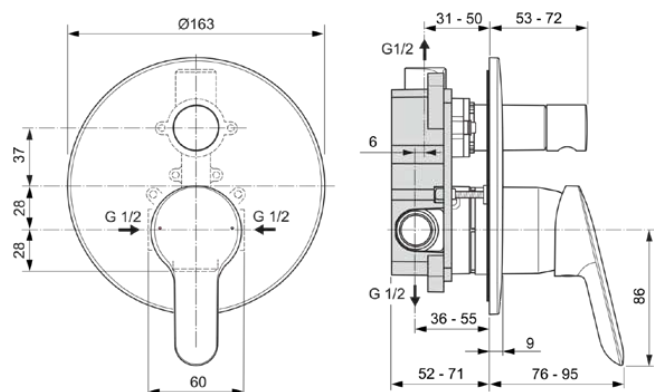

# A7185AA

ALPHA | Miscelatore ad incasso per vasca/doccia 163x76x195.5 mm con finiture cromato, Kit 1 included, 27.0 l/min (3 bar) | Tecnologia Click, EPD, SmartShine

## Informazioni generali

Categoria di prodotto:	Miscelatori vasca-doccia
Sotto categoria di prodotto:	Miscelatore ad incasso per vasca/doccia
Brand:	Ideal Standard
Nome Collezione:	ALPHA
Designer:	Ideal Standard
Colour:	AA - Cromato
Finitura della superficie:	lucido
Altezza (mm):	195.5
Larghezza (mm):	163
Lunghezza / Profondità (mm):	76 - 95
Metodo di fissaggio:	Kit 1 incluso
Peso netto (Kg):	1.50
Codice EAN:	4015413345361

È dotato del deviatore. Attacchi di alimentazione, scarico alla doccia e scarico alla vasca da 1/2". Cartuccia da 47 mm con sistema EKO. Corpo ad incasso incluso nella confezione. Non è corredato di componenti doccia.

## Specifiche di prodotto

Quantità di piastre:	1
Numero di maniglie:	1
Codice colore:	AA
Descrizione colore:	cromato
Tecnologia Cool Body:	No
ON / OFF Connettori a S:	No
Tempo di risciacquo regolabile:	No
Posizione della maniglia:	Davanti
Materiale:	Metallo
Materiale rosone (i):	Plastica
Materiale:	Ottone
Portata massima a 3 bar (l):	27.0
Portata massima a 3 bar (l) per tutte le uscite:	27/20.5
Portata massima a 3 bar (l) per la doccia:	27