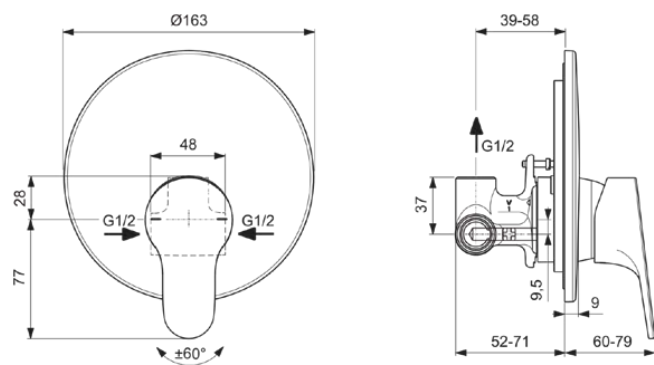

CERABASE

A7392AA

CERABASE | Corpo incasso per miscelatore doccia 163x60x186.5 mm con finiture cromato, Kit 1 included, 29 l/min (3 bar) | Tecnologia Click, SmartShine

Immagine & disegno

Informazioni generali

Categoria di prodotto:	Miscelatori doccia
Sotto categoria di prodotto:	Corpo incasso per miscelatore doccia
Brand:	Ideal Standard
Nome Collezione:	CERABASE
Designer:	Palomba Serafini Associati
Colour:	AA - Cromato
Finitura della superficie:	lucido
Altezza (mm):	186.5
Larghezza (mm):	163
Lunghezza / Profondità (mm):	60
Metodo di fissaggio:	Kit 1 incluso
Peso netto (Kg):	0.96
Codice EAN:	3800861115311

Con attacchi di alimentazione e scarico da 1/2". Cartuccia da 47 mm con sistema EKO. Non è corredato di componenti doccia.

Caratteristiche

Tecnologia Click

SmartShine

Download

- [Declaration of Conformity](#)
- [Spare Parts List](#)

Specifiche di prodotto

Quantità di piastre:	1
Numero di maniglie:	1
Codice colore:	AA
Descrizione colore:	cromato
Tecnologia Cool Body:	No
ON / OFF Connettori a S:	No
Tempo di risciacquo regolabile:	No
Posizione della maniglia:	Davanti
Materiale:	Metallo
Materiale rosone (i):	Plastica
Materiale:	Ottone
Portata massima a 3 bar (l):	29
Portata massima a 3 bar (l) per tutte le uscite:	29
Portata massima a 3 bar (l) per l'uscita principale:	29
Pressione massima di esercizio (bar):	10
Pressione minima di esercizio (bar):	0.5
Connettori a S a rumore ridotto:	No