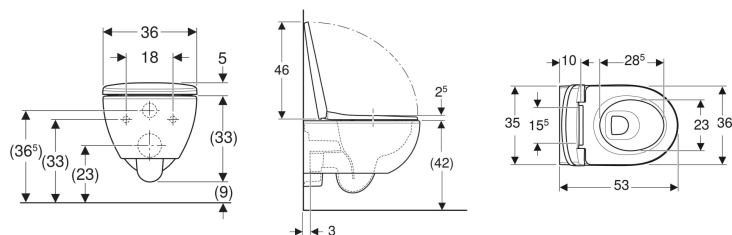

Set vaso sospeso Geberit Selnova Premium, vaso a cacciata, fissaggio nascosto, Rimfree, con sedile del vaso

Figura di esempio

Destinazioni d'uso

- Per cassette di risciacquo da incasso
- Per passo rapido

Proprietà

- Sospeso
- Vaso a cacciata
- Rimfree

- Fissaggio semplice grazie al fissaggio a parete Geberit tipo EFF3 per vaso
- Risciacquo con 4,5 l
- Sedile del vaso in duroplast
- Coperchio del vaso avvolgente

Dati tecnici

Materiale	Vetrochina
Fastening distance	15.5 cm

Materiale in dotazione

- Vaso
- Sedile del vaso

- Materiale di fissaggio

No. art.	Colore / superficie	B	H	T	Cerniere sgancio rapido	Chiusura ammortizzata	Fissaggio	Materiale cerniera	
502.793.00.1	Bianco	36 cm	38 cm	53 cm	Si	Si	Dall'alto	Acciaio inox	Nuovo

- Sedile ammortizzato a sgancio rapido incluso nel set
- Per una corretta installazione del vaso si raccomanda di predisporre le barre filettate ad una distanza dalla parete finita di 11.5 cm
- Altezza ingresso acqua a 36.5cm dal pavimento.
- Compatibile con elemento aggiuntivo Geberit AquaClean Tuma