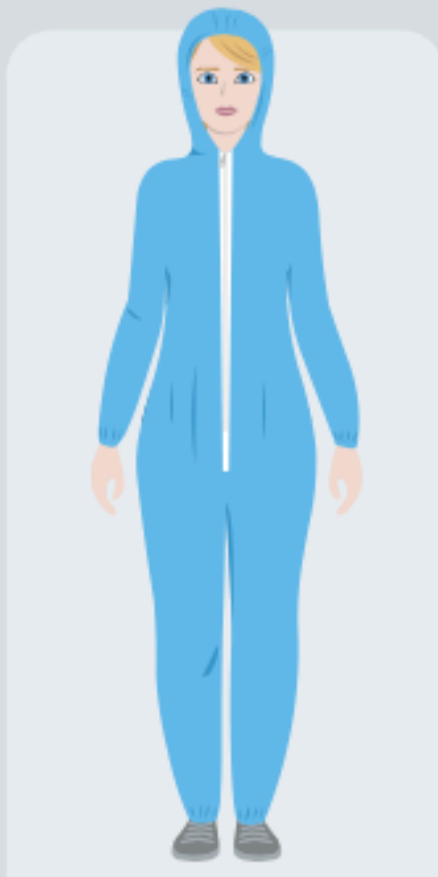

# COVERALL 40

- Tuta in PLP, 40 gr/m<sup>2</sup>
- Elastico al cappuccio, ai polsi e alle caviglie
- Chiusura con cerniera
- DPI I categoria

- ◆ SPP coverall, 40 grams/m<sup>2</sup>
- ◆ Elastic at hood, cuffs and ankles
- ◆ Zip fastener
- ◆ PPE I category