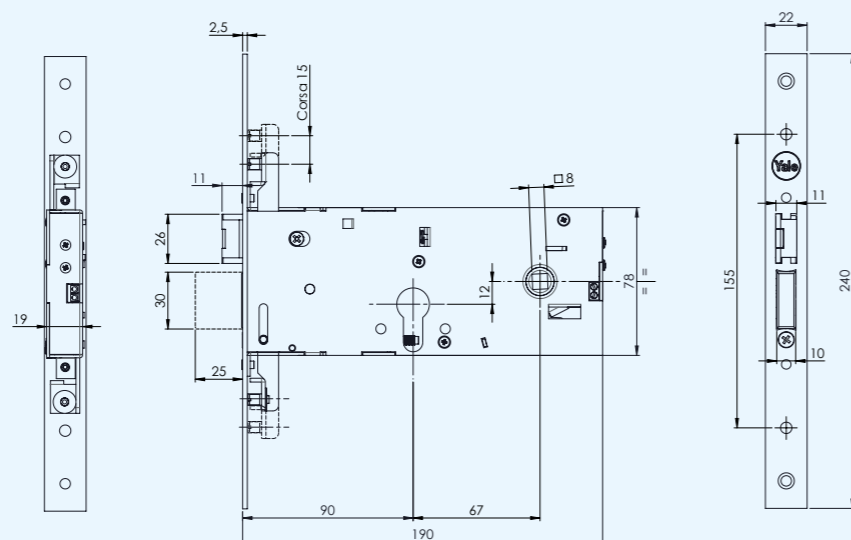

- Versioni meccaniche
  - Scrocco e catenaccio
  - Solo catenaccio
  - Rullo e catenaccio
- Catenaccio a 1 mandata maggiorata a 25mm
- Dispositivo di fermo a giorno ad inserimento/disinserimento facilitati
- Reversibile
- 3 punti di chiusura
- Asole per il montaggio facilitato delle aste interne/esterne
- Coprifrontale in acciaio inox
- Entrata 90 mm

**Da ordinare a parte**

- Cilindro
- Contropiastre

Codice	Entrata (mm)	Interasse (mm)	Quadro maniglia	Frontale (mm)	Pezzi	Pagina Listino
<b>Y9400090080</b>	90	67	8	22	10	69
<b>Y9430090080</b>	90	67	8	22	10	69
<b>Y9440090080</b>	90	67	8	22	10	70

Scrocco reversibile regolabile  
da 12 a 17 mm con fermo a giorno

Rullo regolabile e catenaccio

Solo catenaccio

5.1

Serrature per  
porte in  
alluminio**SILVER PLUS**

Serrature elettriche di sicurezza da fascia per porte in alluminio

**Da ordinare a parte**

- Cilindro
- Contropiastre

Codice	Entrata (mm)	Interasse (mm)	Quadro maniglia	Frontale (mm)	Pezzi	Pagina Listino
<b>Y9490090080</b>	90	67	8	22	4	70

Scrocco reversibile regolabile  
da 12 a 17 mm con fermo a giorno